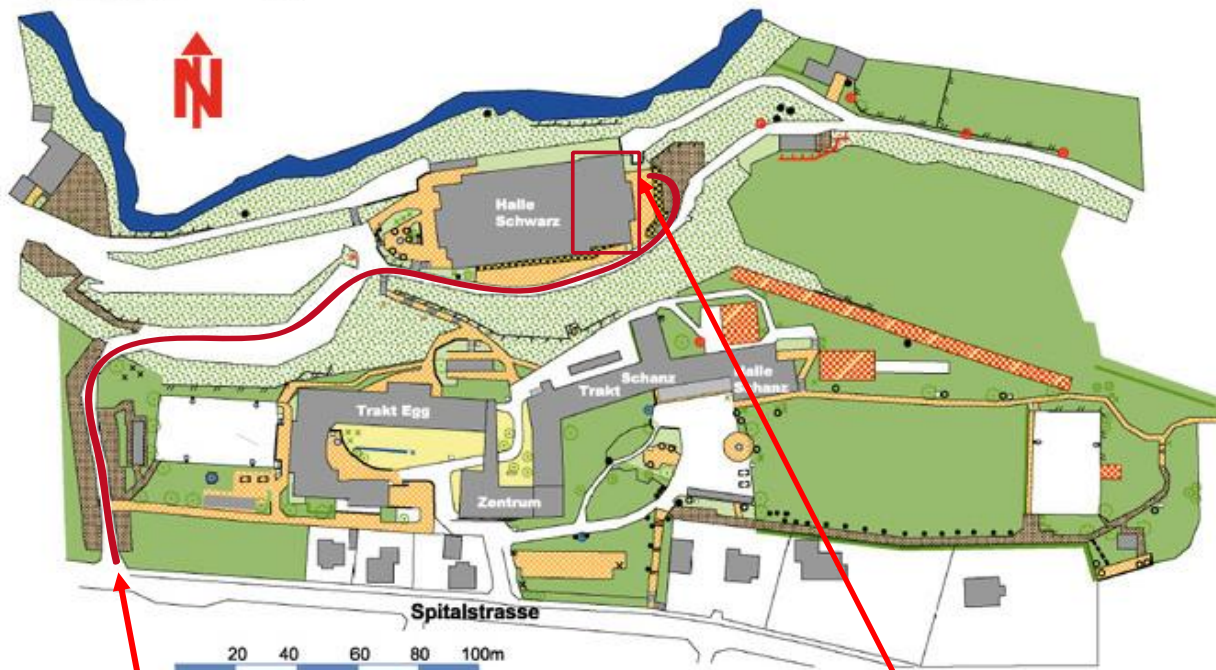

Trakt EGG

Holzwerkstatt UG
Metallwerkstatt UG
Informatikraum UG

Im Anschluss an die Sporthalle Schwarz befindet sich die Kunstturnhalle Rüti und das Lager der Geräte.