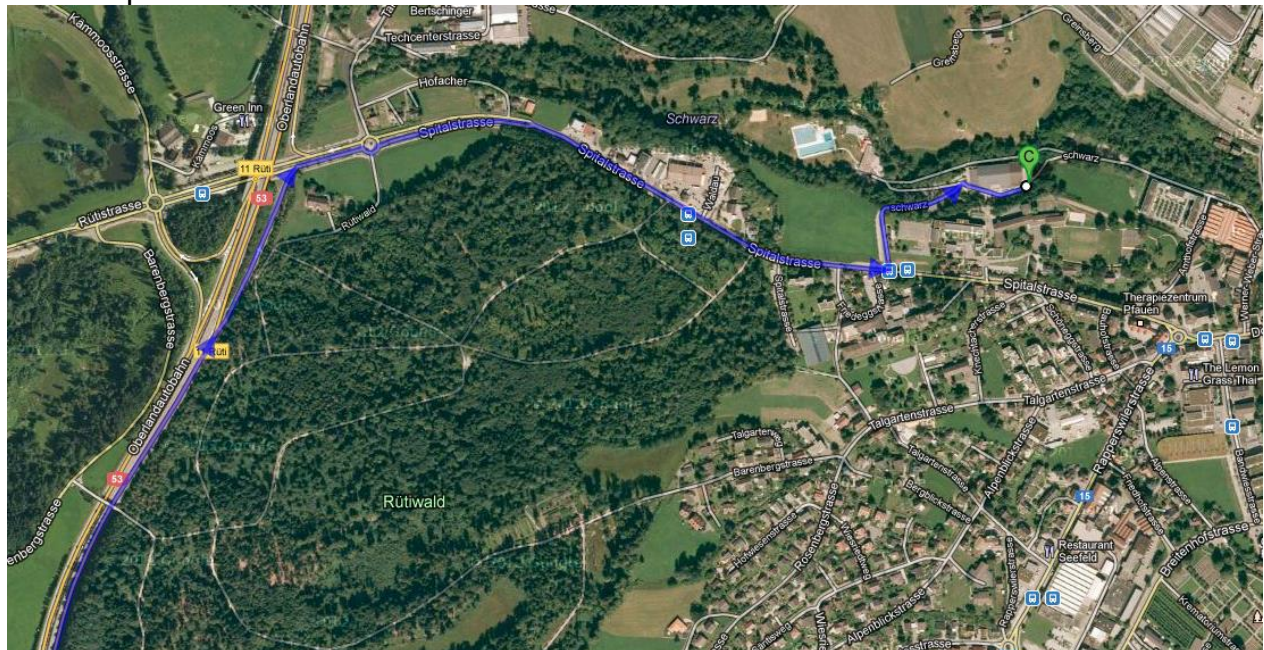

Anfahrtsplan:

Anfahrt:

Oberlandautobahn – Ausfahrt Rüti-Nord Wald/Hombrechtikon, Spitalstrasse, Kreisel passieren
Rechts abgeben (Wegweiser Sporthalle Schwarz / Badi Rüti folgen)

TURNVEREIN RÜTI ZH

Stammriege
 Knabenriege
 Kunstturn-, Rhythmische Gymnastik-
 und Trampolinriege
 Leichtathletikriege
 Spielriege
 Frauen-Aktiv-Riege